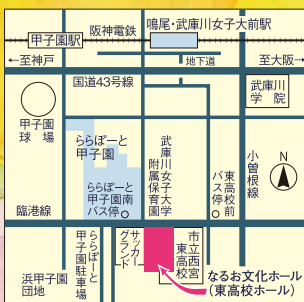

西宮さくらんぼ合唱団 愛と平和のコンサート ～君は生きているか～

指揮：岩城 ミサヲ

ピアノ：三阪 仁見

第1部

君は生きているか
出発の歌 (男性合唱)
下町の太陽
川の流れのように
夢をあきらめないで (女性合唱)
ケヤキ
ほらね、

第2部

和太鼓演奏 (太鼓集団「なかま」)

第3部

美らうた
ヒロシマのある国で
機関車のうた (男性合唱)
キエフの鳥のうた
たいせつなこと
歌よはばたけ
生きる

(曲目を変更する場合があります)

2022
10月30日(日)

開演 / 14:00 (開場 / 13:30)

なるお文化ホール

〒663-8185 西宮市古川町1番12号 ☎(0798)47-7977

入場料

大人 1,500円
中・高・障 1,000円
(介助者・ヘルパー 500円)
小学生 500円

(当日はいずれも 300円増)

- 阪神電鉄甲子園駅より甲子園8番町経由、「鳴尾浜」又は「武庫川団地」行きバス5分(「ららぽーと甲子園南」又は「東高校前」下車)
- 阪神電鉄 鳴尾・武庫川女子大前駅より徒歩10分

主催：西宮さくらんぼ合唱団

後援：西宮市教育委員会・(公財)西宮市文化振興財団・西宮労働者福祉協議会・西宮市合唱連盟

お問い合わせ ☎090-7755-9741 [福田]・☎0798-71-6688 [鈴鹿 (FAXも可)]