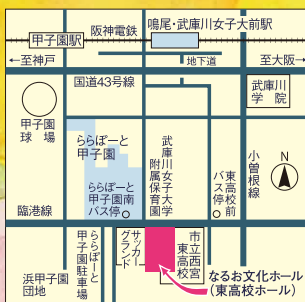

### 第2部

和太鼓演奏 (太鼓集団「なかま」)

### 第3部

美らうた  
ヒロシマのある国で  
機関車のうた (男性合唱)  
キエフの鳥のうた  
たいせつなこと  
歌よはばたけ  
生きる

(曲目を変更する場合があります)

2022  
10月30日(日)

開演 / 14:00 (開場 / 13:30)

なるお文化ホール

〒663-8185 西宮市古川町1番12号 ☎(0798)47-7977

### 入場料

大人 1,500円  
中・高・障 1,000円  
(介助者・ヘルパー 500円)  
小学生 500円

(当日はいずれも 300円増)

- 阪神電鉄甲子園駅より甲子園8番町経由、「鳴尾浜」又は「武庫川団地」行きバス5分(「ららぽーと甲子園南」又は「東高校前」下車)
- 阪神電鉄 鳴尾・武庫川女子大前駅より徒歩10分

主催：西宮さくらんぼ合唱団

後援：西宮市教育委員会・(公財)西宮市文化振興財団・西宮労働者福祉協議会・西宮市合唱連盟